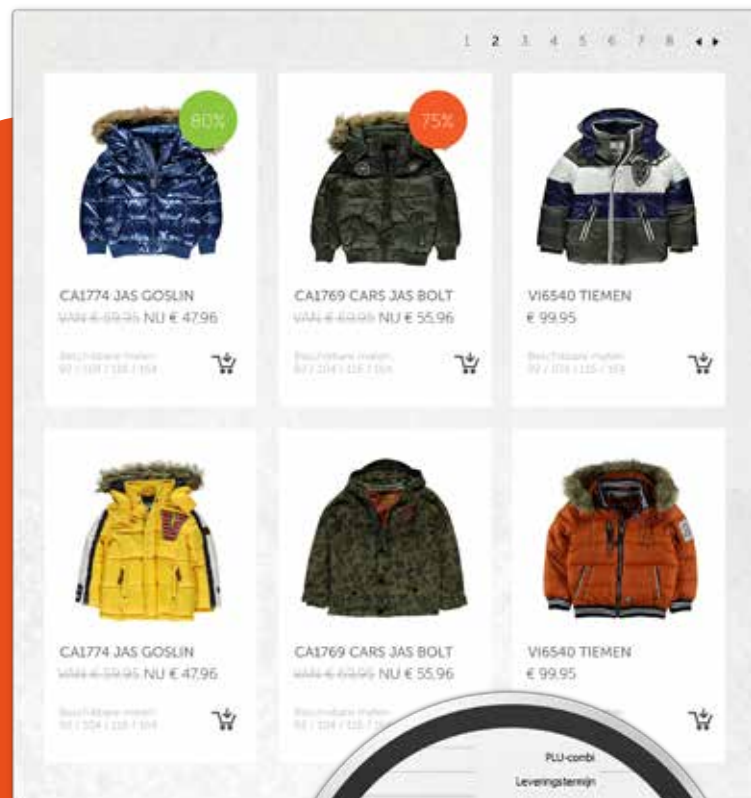

## FINANCIËLE RAPPORTAGE DIRECT INZICHTELIJK

Alle omzetten van uw gehele organisatie zijn op één plek te raadplegen. Artikelprestaties, klantprestaties en snelle dashboard-rapportages geven u grip op de zaak.