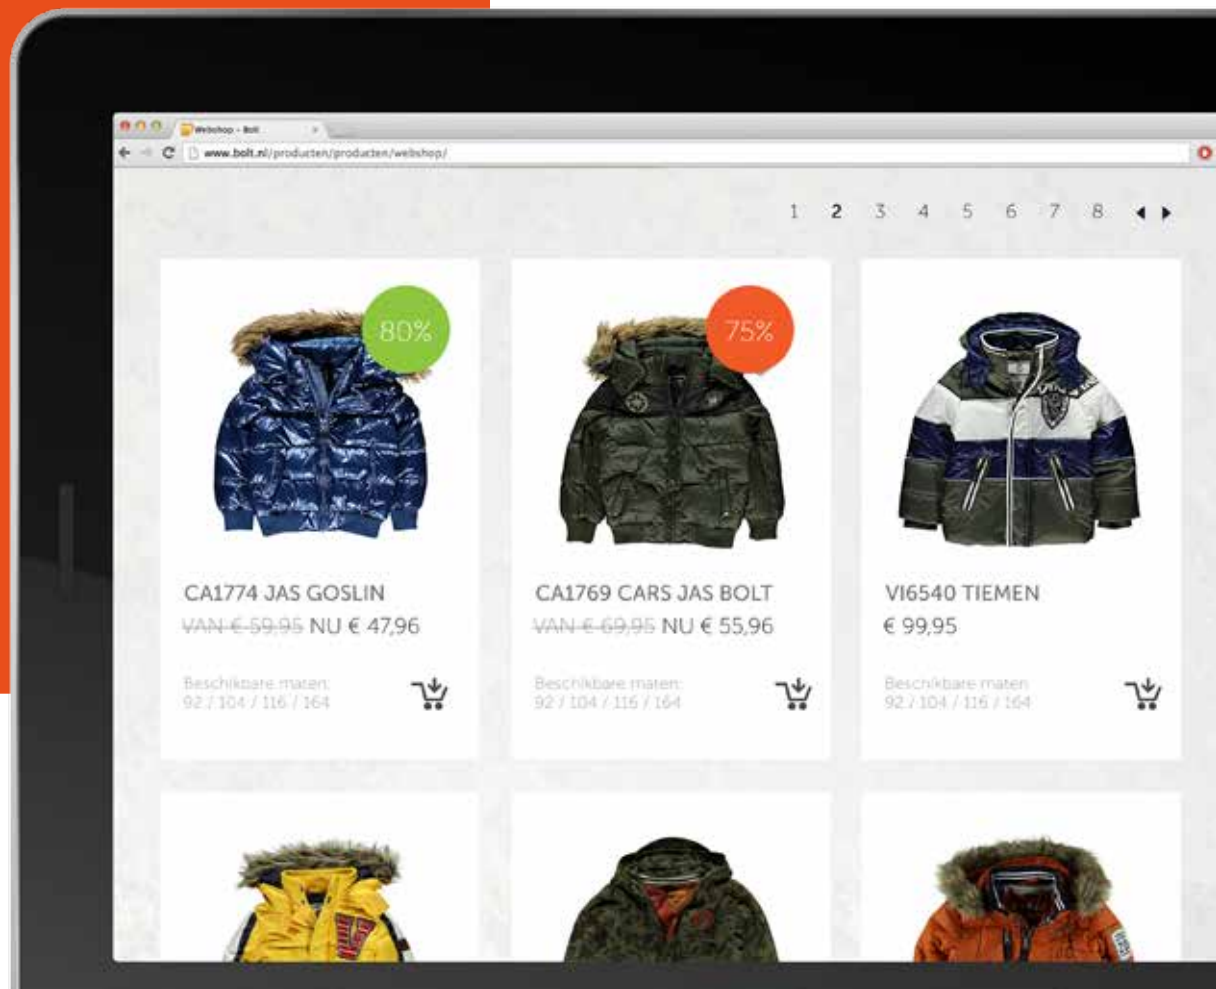

# UW KASSA EN WEBSHOP ÉÉN BEHEER!

## FINANCIËLE RAPPORTAGE DIRECT INZICHTELIJK

Alle omzetten van uw gehele organisatie zijn op één plek te raadplegen. Artikelprestaties, klantprestaties en snelle dashboard-rapportages geven u grip op de zaak.